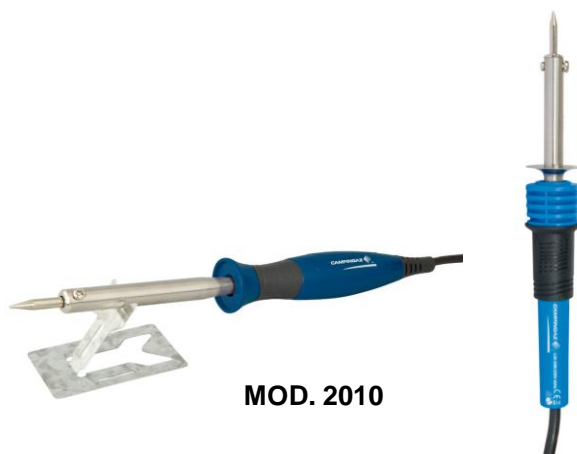

SOLDERING TIPS PANNES FERS LENTS

FL 702 - 70 W 61743

FR 100 - 100 W 60555
 LR 100 - 100 W 71172
 LR 100 - 100 W MOD.2010

REF.	POINTS	GB DESIGNATIONS	DESIGNATIONS F
60555	50	TIP FOR FR 100 (X2)	PANNE FR 100 (X2)
61743	70	STRAIGHT SOLDERING TIP FL 702(X2)	PANNE DROITE FL702 (X2)
71172	50	TIP FOR LR 100 (X 2)	PANNE LR 100 (X 2)