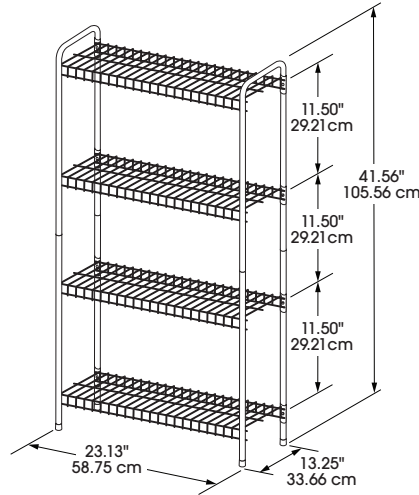

4-Tier Shelf Estantería de 4 niveles Étagère à 4 niveaux

© 2021 Rubbermaid Incorporated,
8900 NorthPointe Executive Park Dr.
Huntersville, NC, 28078-1801 U.S.A.

www.rubbermaid.com

1-888-895-2110 US | 1-866-595-0525
2149485

Veillez vérifier que vous disposez de toutes les pièces avant de commencer et suivez les instructions minutieusement.

	Letter Letra Lettre	Quantity Cantidad Quantité	Description Descripción Description
	A	4	Shelves Estantes Étagères
	B	2	Curved Side Posts Postes laterales curvos Poteaux latéraux incurvés
	C	4	Side Posts Postes laterales Poteaux latéraux
	D	20	Assembly Screws Tornillos de montaje Vis d'assemblage